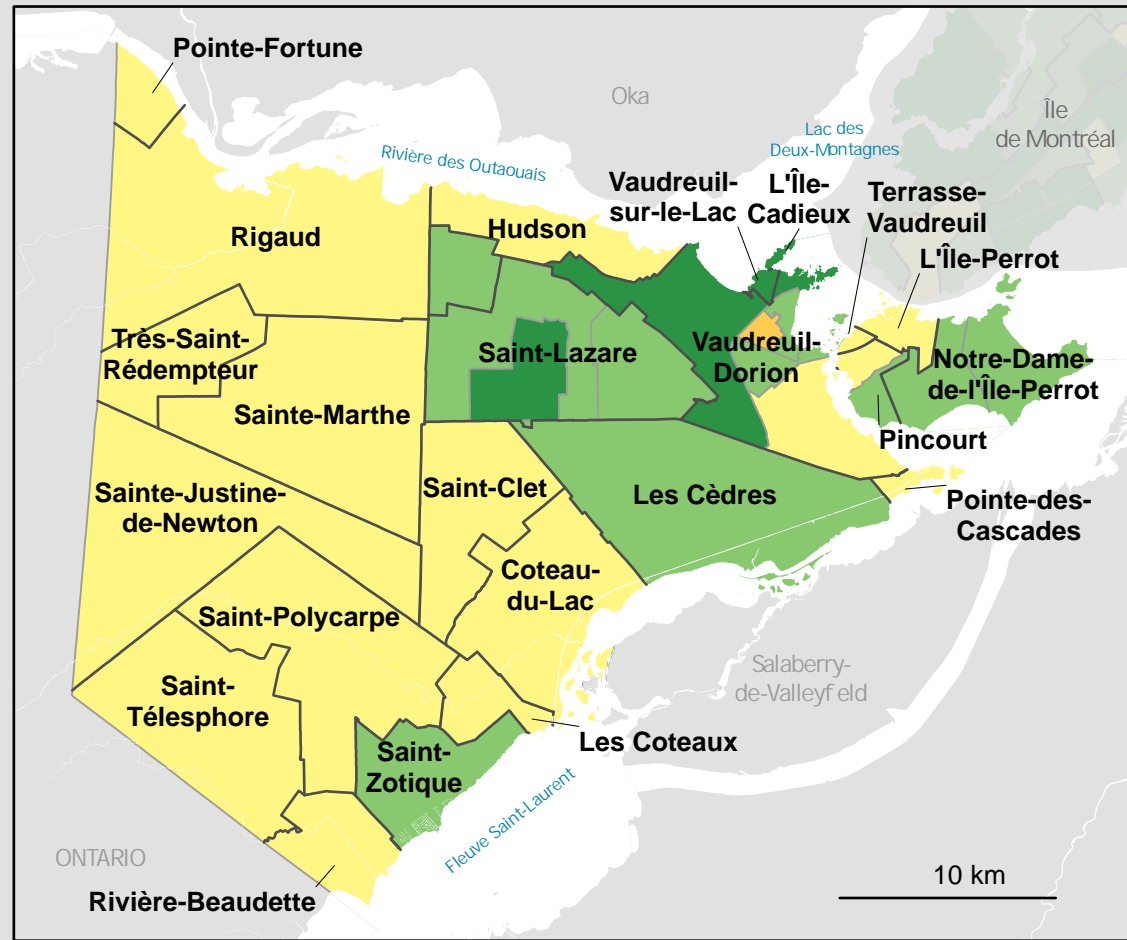

2023 Carte de la réussite scolaire et de la défavorisation sociale sur l'île de Montréal

Comité de gestion de la taxe scolaire de l'île de Montréal

MRC de Vaudreuil-Soulanges

Niveau de réussite scolaire

- Réussite très élevée
- Réussite élevée
- Réussite modérée
- Réussite faible
- Réussite très faible
- Peu ou pas de familles

- Aire de diffusion agrégée
- Quartier

Sources : Ministère de l'Éducation du Québec (MÉQ),
Statistique Canada, Recensement de la population de 2016

5 km