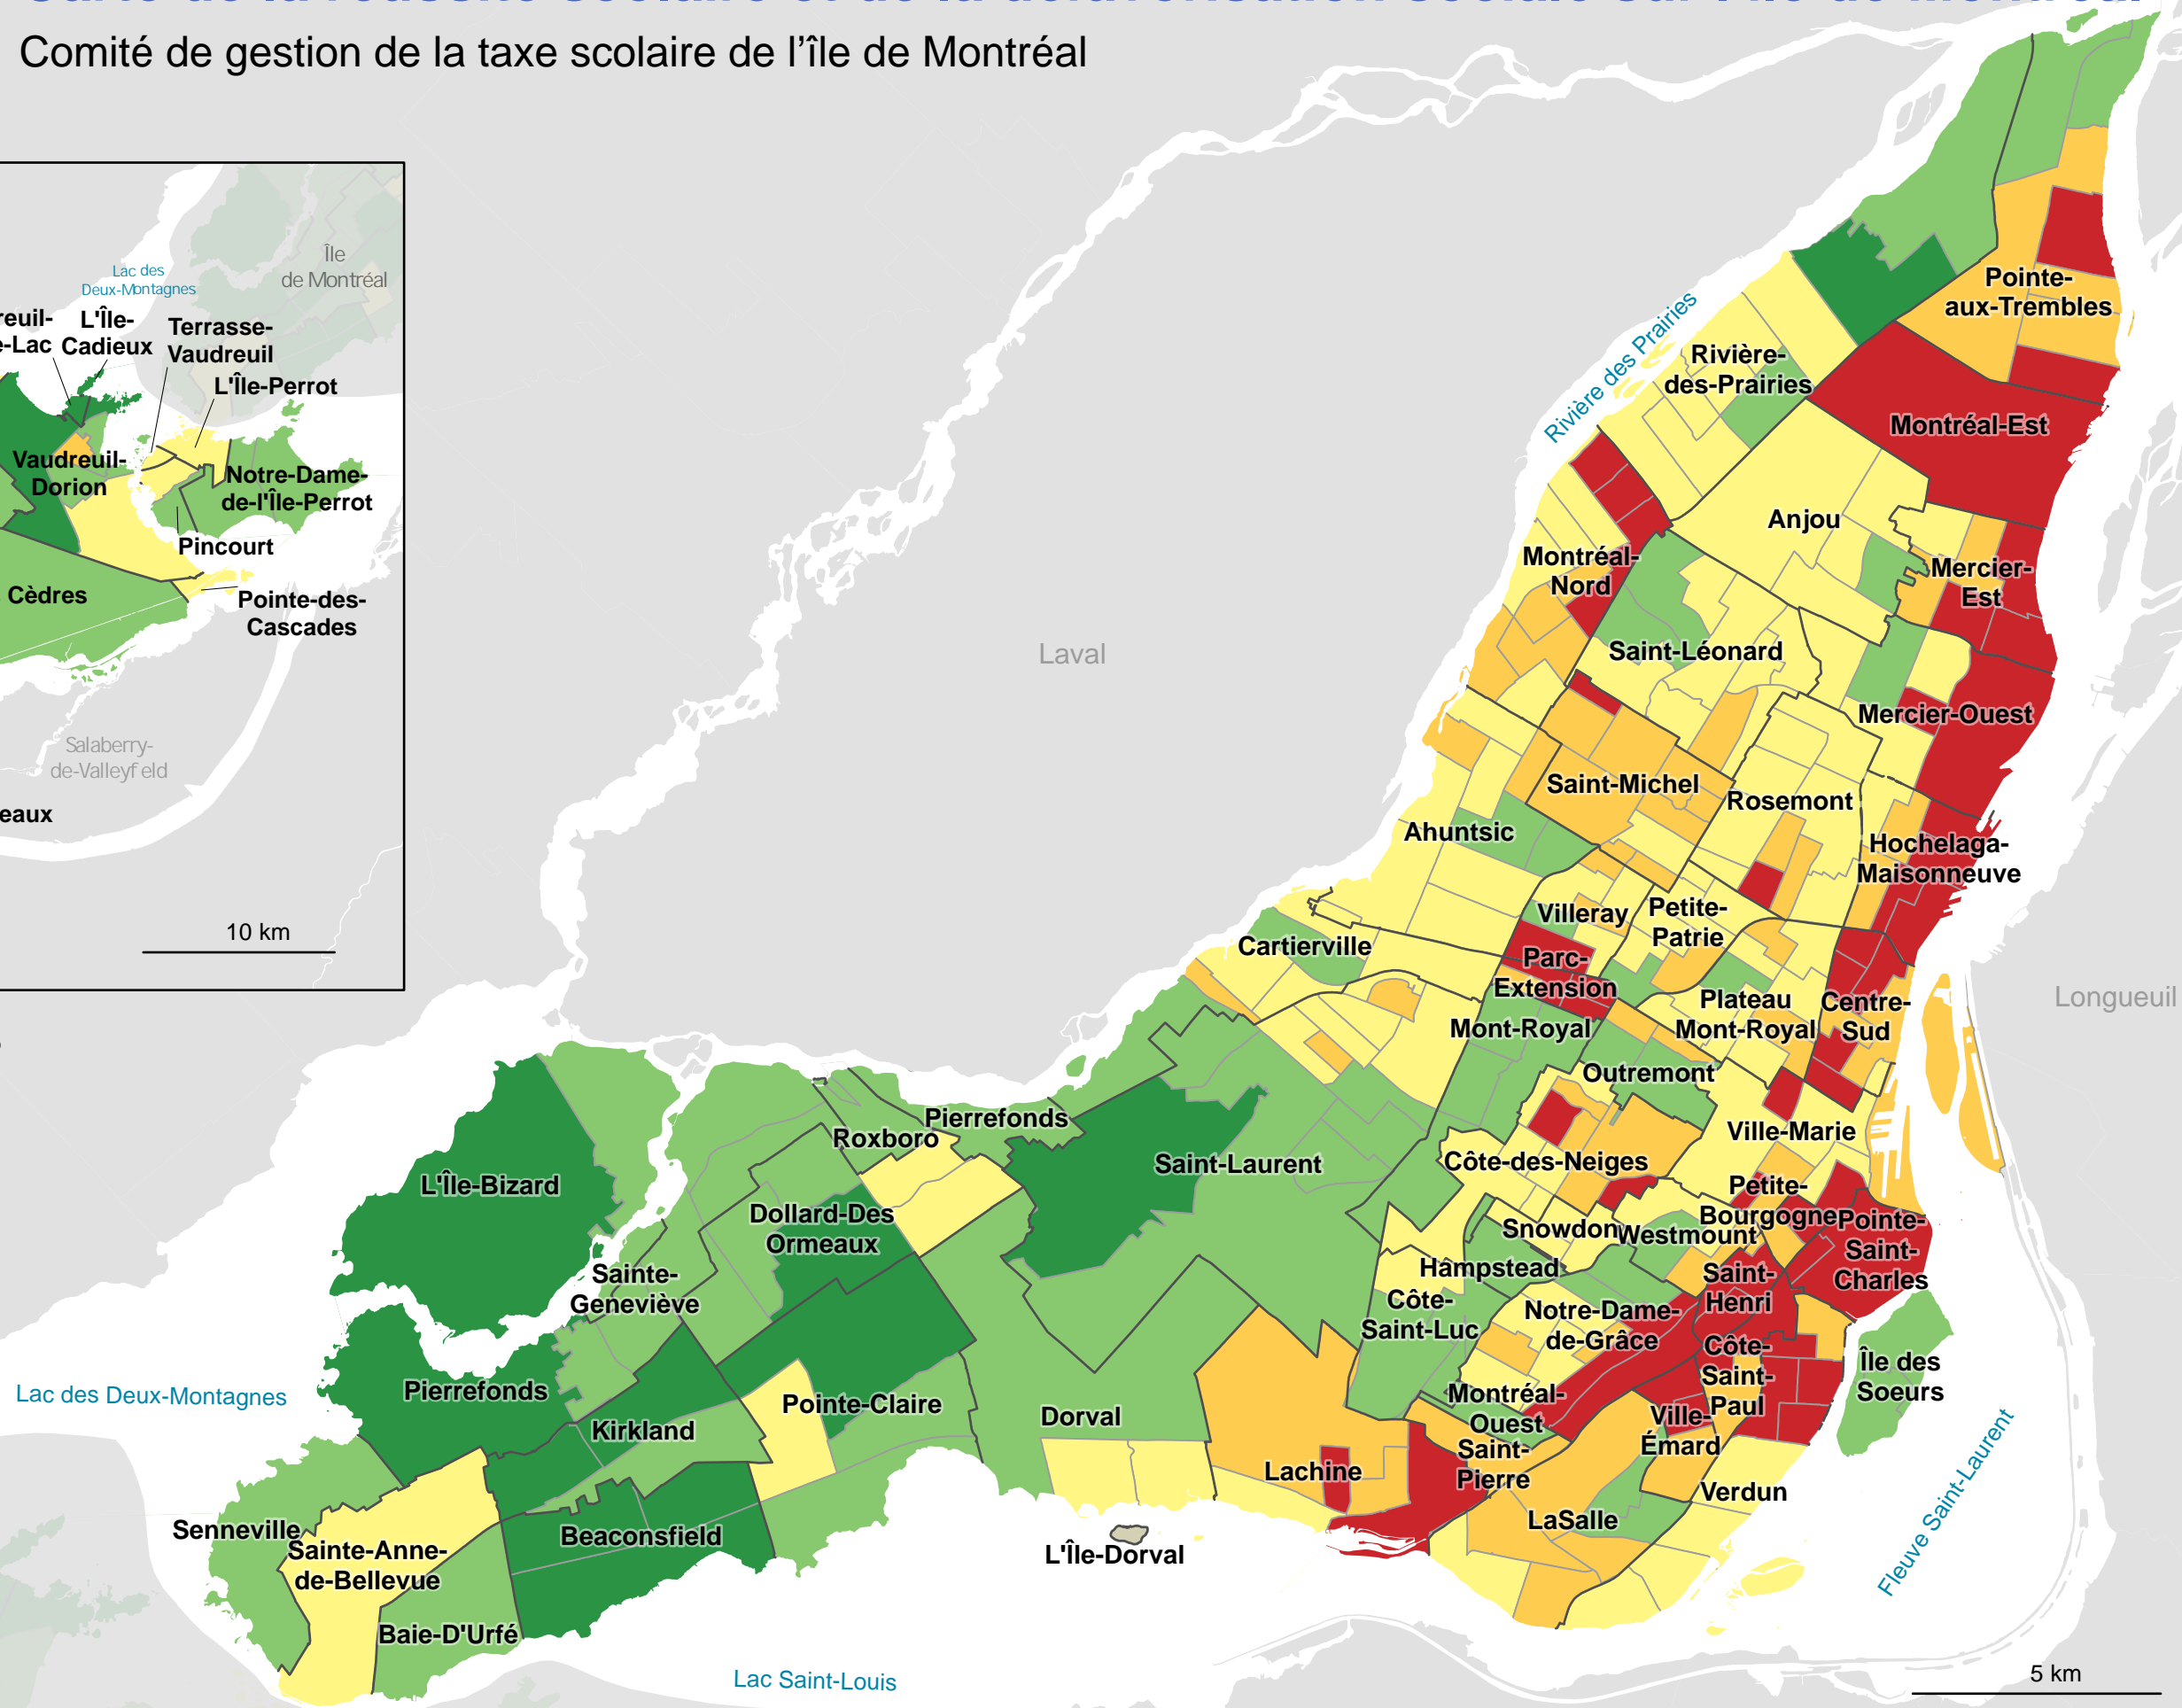

2023 Carte de la réussite scolaire et de la défavorisation sociale sur l'île de Montréal

Comité de gestion de la taxe scolaire de l'île de Montréal

MRC de Vaudreuil-Soulanges

Niveau de réussite scolaire

- Réussite très élevée
- Réussite élevée
- Réussite modérée
- Réussite faible
- Réussite très faible
- Peu ou pas de familles

- Aire de diffusion agrégée
- Quartier

Sources : Ministère de l'Éducation du Québec (MÉQ),
Statistique Canada, Recensement de la population de 2016

5 km